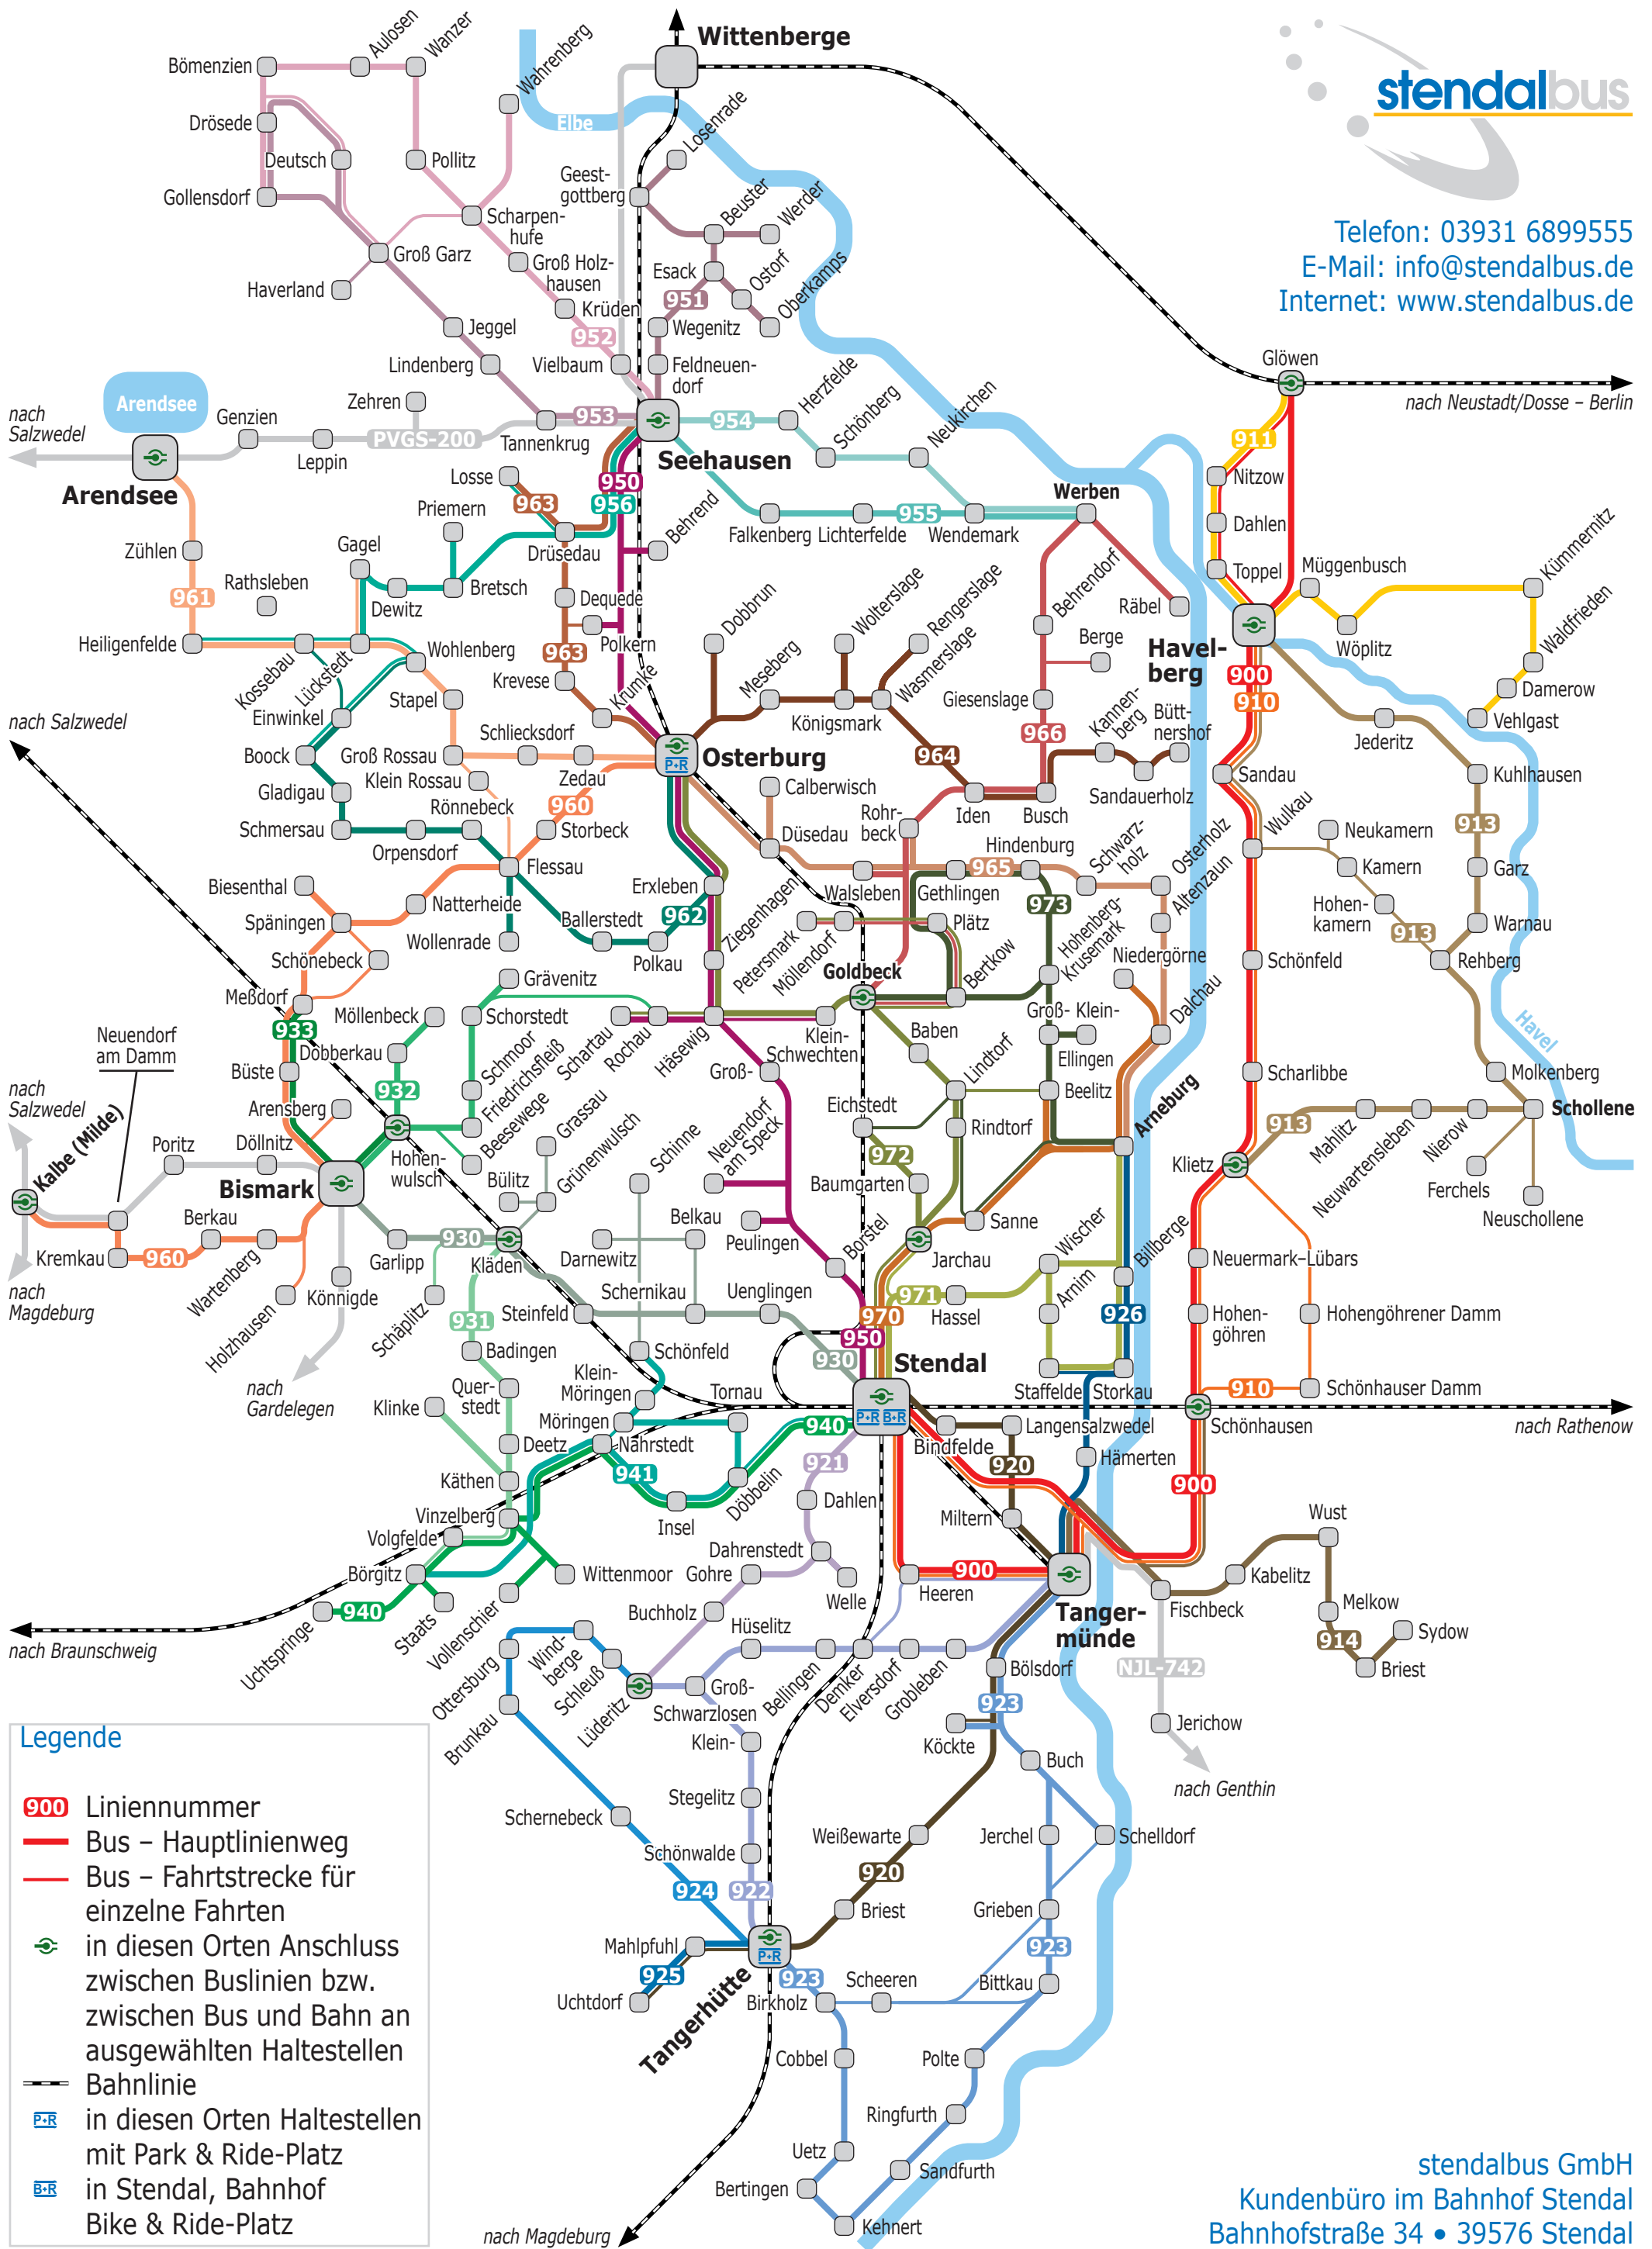

## Legende

- 900** Liniennummer
- Bus – Hauptlinienweg
- Bus – Fahrtstrecke für einzelne Fahrten
- in diesen Orten Anschluss zwischen Buslinien bzw. zwischen Bus und Bahn an ausgewählten Haltestellen
- Bahnlinie
- in diesen Orten Haltestellen mit Park & Ride-Platz
- in Stendal, Bahnhof Bike & Ride-Platz